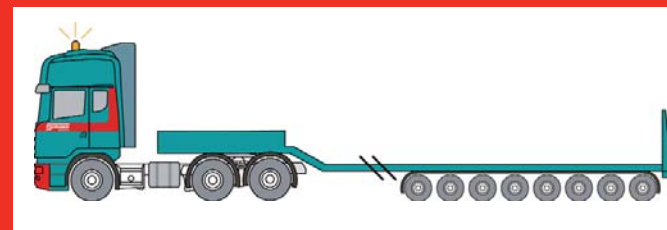

Descrizione **Trattore 3 assi abbinato a semirimorchio 8 assi allungabile a collo d'oca**

Lunghezza 19,80 - 48,90
Larghezza 2,50
Altezza di carico 1,25
Portata 61,6 ton