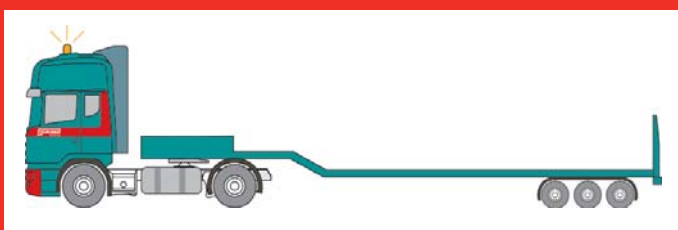

Descrizione **Trattore 2 assi abbinato a semirimorchio 3 assi a collo d'oca con rampe fisse**

Lunghezza 13,60 m
Larghezza 2,50 m
Altezza di carico 0,90 m
Portata 22,5-30,5 ton